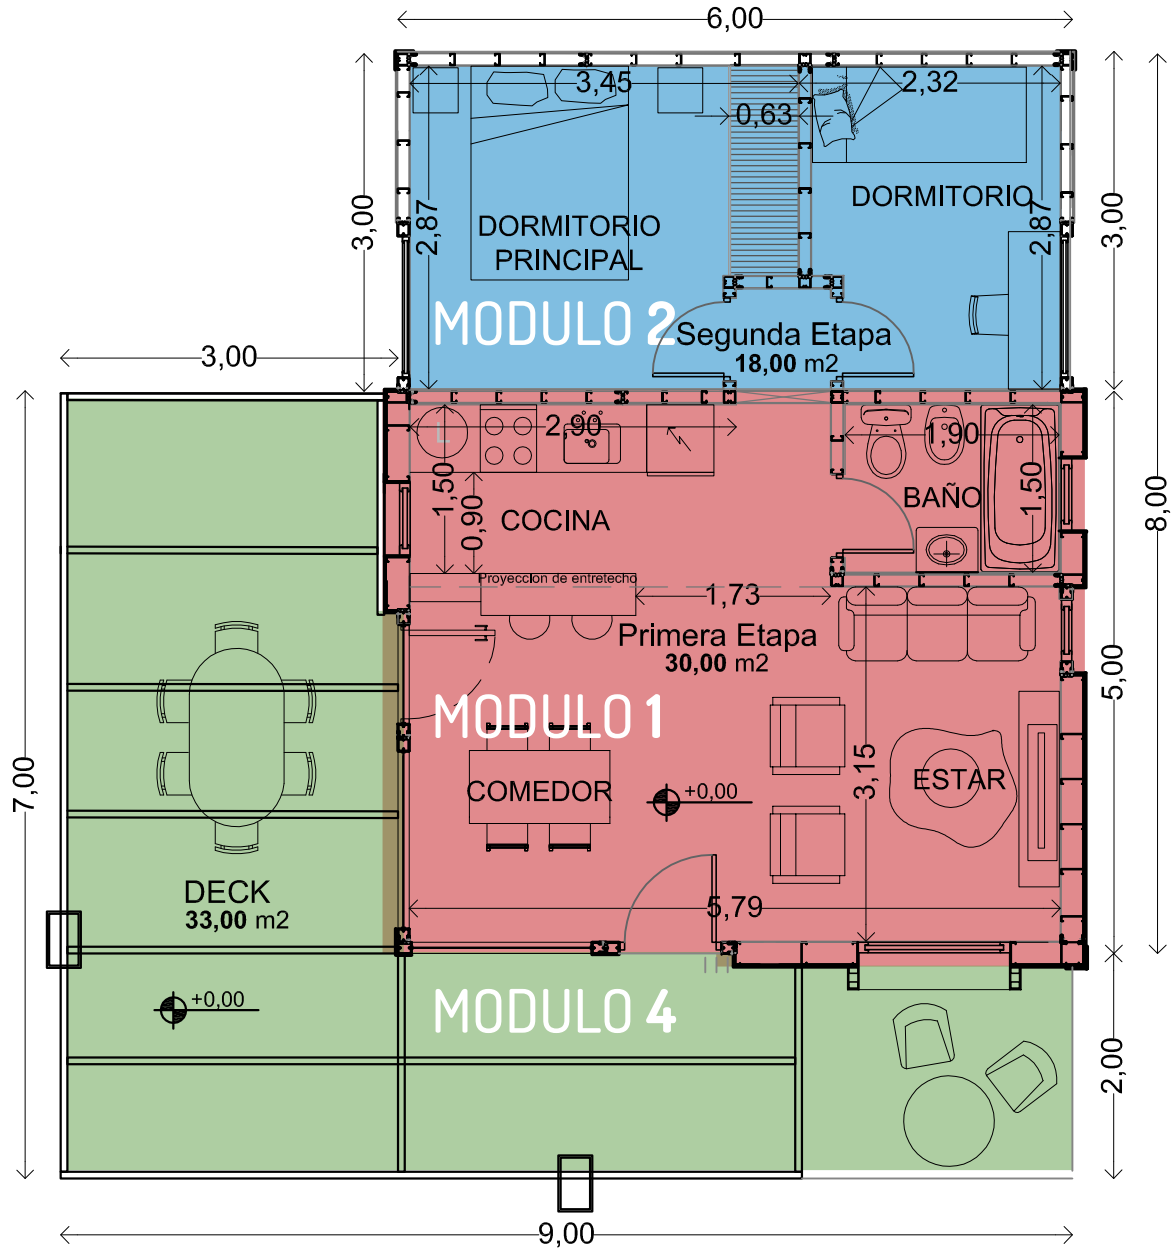

# PLANTA

VIVIENDA CON 2 DORMITORIOS Y 1 BAÑO.  
48 m<sup>2</sup> CUBIERTOS - 33 m<sup>2</sup> DECK