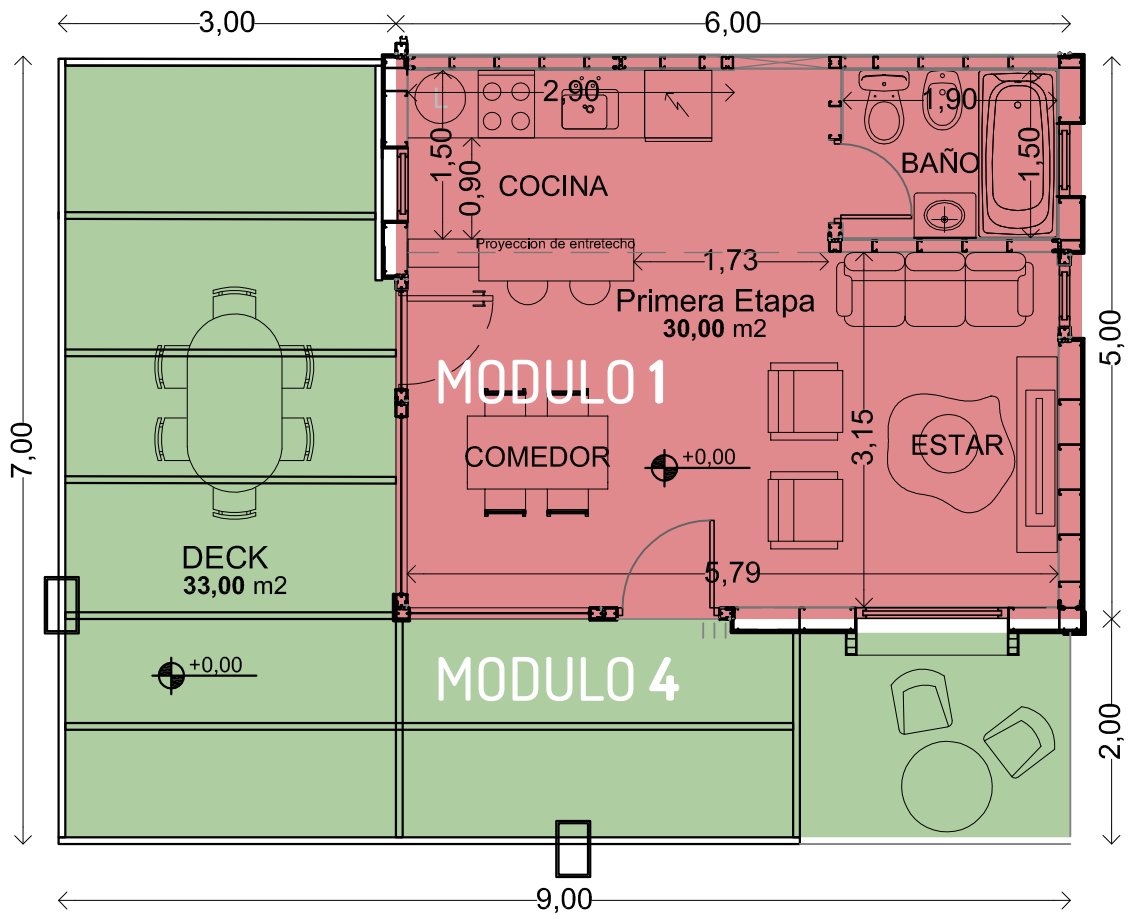

PLANTA

VIVIENDA CON 2 DORMITORIOS Y 1 BAÑO.
30m² CUBIERTOS - 33 m² DECK